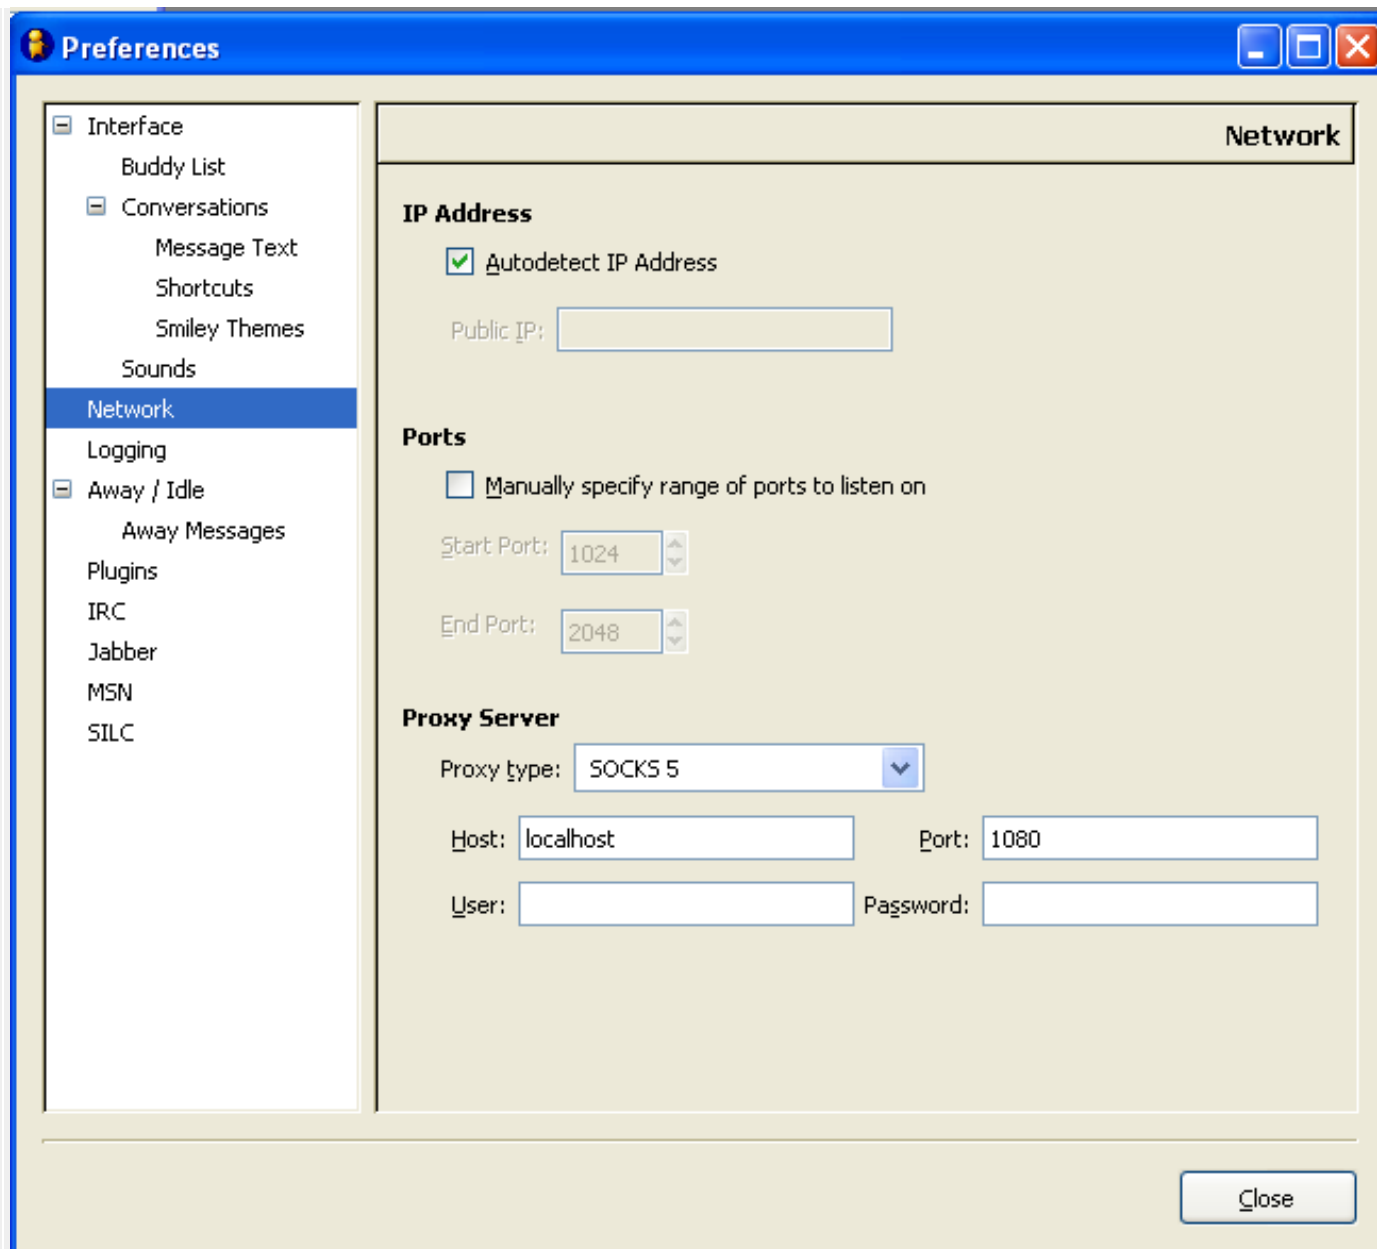

5. Click on Close

6. Connect as usual.

[Back to top](#)